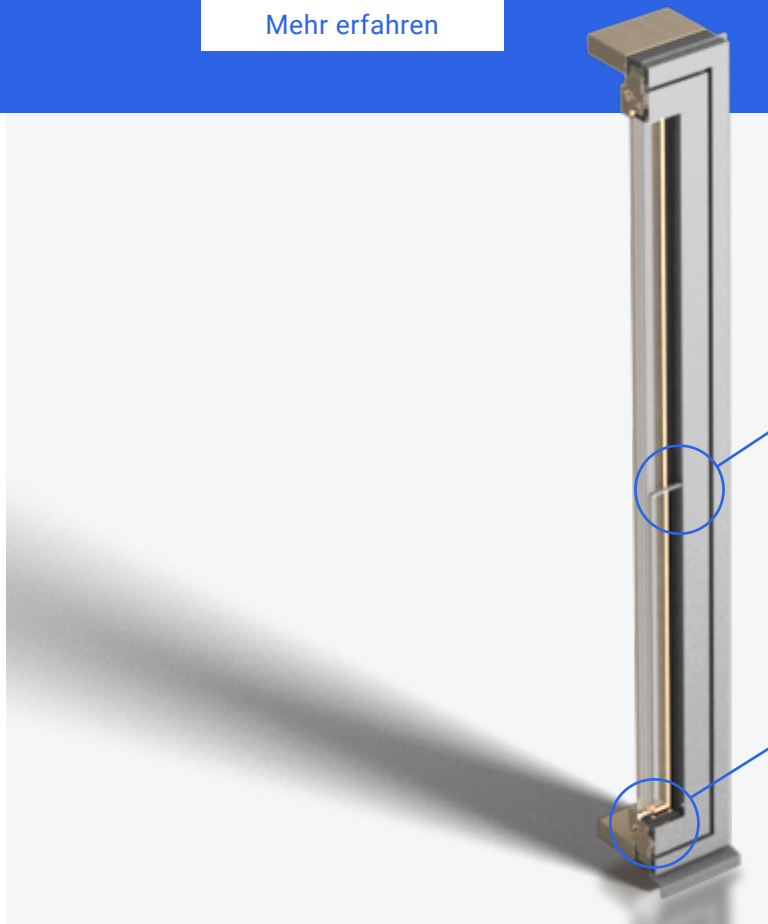

HOLZ-ALUMINIUM-SYSTEME

FRONTPROTECT

FrontProtect vereint Sicherheit, Wetterschutz, Design und Ökologie. Die rahmenintegrierte Absturzsicherung aus Glas gewährt einen freien Blick nach draußen ohne störende Gitterstäbe oder Lochbleche wie bei herkömmlichen französischen Balkonen. Die unterschiedlich umsetzbaren Glashöhen sind individuell anpassbar. Daher gelangt Tageslicht ungehindert von außen durch das Ganzglasgeländer hinein ins Innere. Der französische Balkon FrontProtect zeichnet sich durch die hohe Wertigkeit, eine klare Formensprache aus und leichte Pflege aus.

Mehr erfahren

-  Schnelle und einfach Montage
-  Kombinierbar mit unseren bewährten Holz-Aluminium-System Designvarianten
-  Unterschiedliche Glashöhen umsetzbar
-  Keine Beschädigungen durch nachträgliches Anbohren der Fensterrahmen oder Gebäudefassade
-  Freie Sicht mit einzigartiger, moderner Ästhetik
-  Individuelle Farbgestaltung der Tragprofile/des Kantenschutzes möglich
-  ift Rosenheim geprüft
-  Verdeckte Befestigung

Sichere, transparente
Absturzsicherung

Elegante und
moderne Architektur